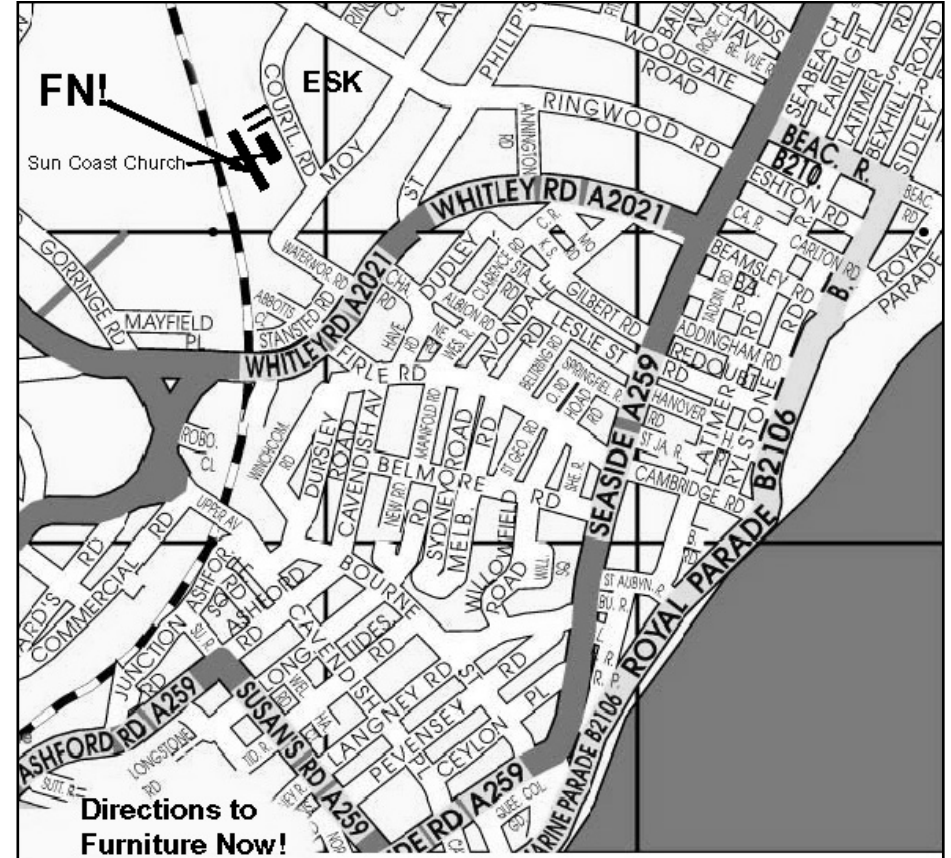

نحن هنا

الذهاب إلى فيرنتر ناو! (Furniture Now!):

يقع في وحدة كورتلاندس رود الصناعية (Courtlands Road Industrial Estate) مقابل إي إس كي (ESK). تتوفر بكثرة أماكن ركن السيارات المجانية الملاصقة للمستودع. هناك العديد من سيارات الأجرة/ الأتوبيسات الآتية من وسط المدينة.

الذهاب إلى فيرنتر ناو! بالقطار

أقرب محطة قطار هي محطة إيستبورن (Eastbourne) المعلقة بوضوح. تبعد المحطة 10 دقائق سيراً على الأقدام من مبانينا، عند اتباع الخريطة.

الذهاب إلى فيرنتر ناو! بالأوتوبيس

الأوتوبيس رقم 5 من محطة أم (M) الواقعة بشارع تيرمينس رود (Terminus Road). أنزل في أحد محطات شارع رينجوود رود (Ringwood Road).