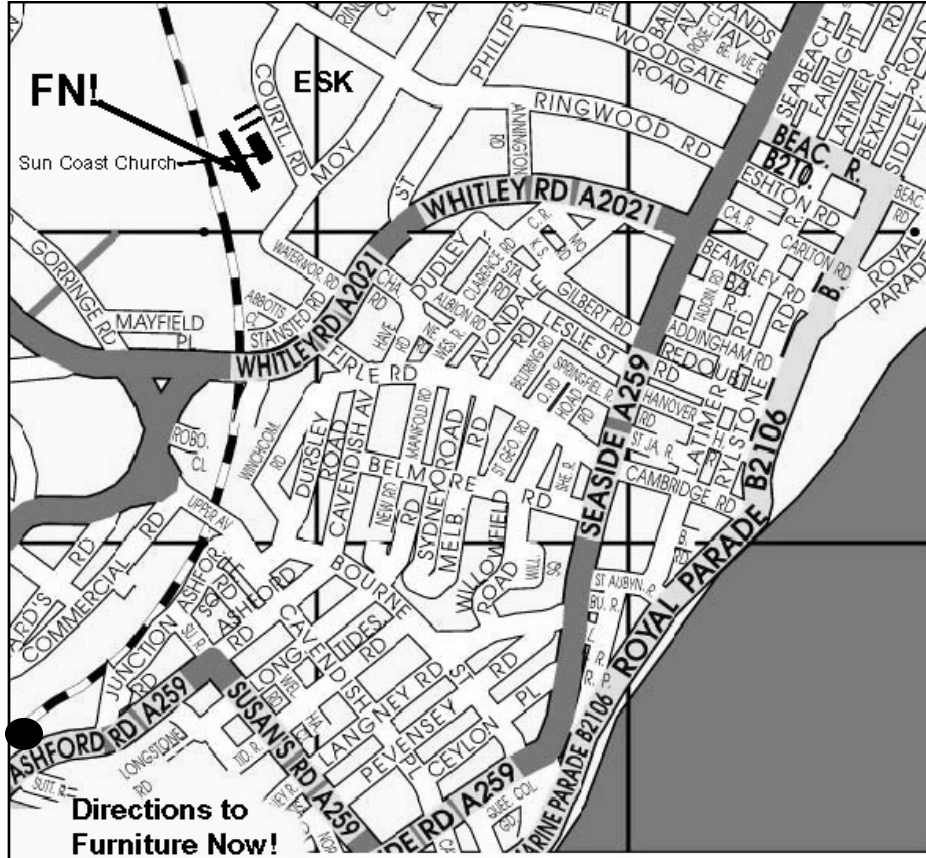

نحن هنا

الذهاب إلى فيرنتر ناو! (Furniture Now!):

يقع في وحدة كورتلاندس رود الصناعية (Courtlands Road Industrial Estate) مقابل إي إس كي (ESK). تتوفر بكثرة أماكن ركن السيارات المجانية الملاصقة للمستودع. هناك العديد من سيارات الأجرة/ الأتوبيسات الآتية من وسط المدينة.

الذهاب إلى فيرنتر ناو! بالقطار

أقرب محطة قطار هي محطة إيستبورن (Eastbourne) المعلقة بوضوح. تبعد المحطة 10 دقائق سيراً على الأقدام من مبانينا، عند اتباع الخريطة.

الذهاب إلى فيرنتر ناو! بالأوتوبيس

الأوتوبيس رقم 5 من محطة أم (M) الواقعة بشارع تيرمينس رود (Terminus Road). أنزل في أحد محطات شارع رينجوود رود (Ringwood Road).