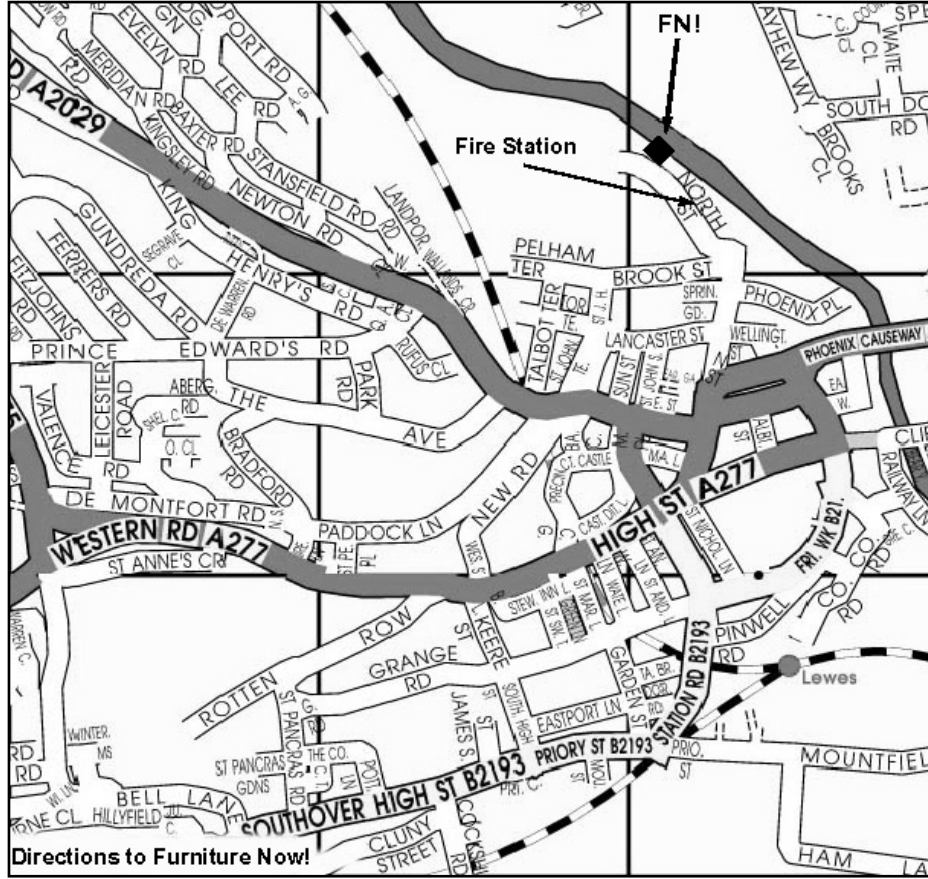

# نحن هنا

الذهاب إلى فيرنتر ناو! (Furniture Now!):

عند القدوم من برايتون (Brighton) بطريق شارعي ويستارن رود (Western Road) و هاي ستريت (High Street)، انعطف على اليسار عند النصب التذكاري للحرب واستمر في شارع نورث ستريت (North Street). يقع فيرنتر ناو! (FN!) خلف مخفر الإطفاء.