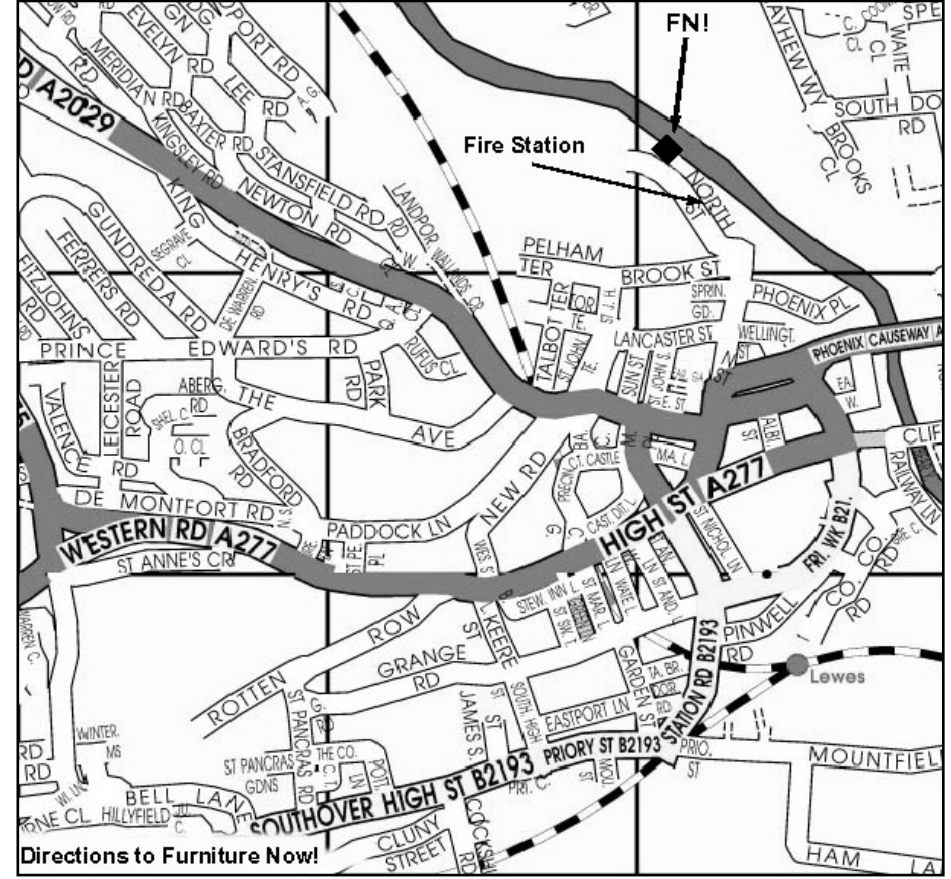

# نحن هنا

الذهاب إلى فيرنتر ناو! (Furniture Now!):

عند القدوم من برايتون (Brighton) بطريق شارعي ويستارن رود (Western Road) و هاي ستريت (High Street)، انعطف على اليسار عند النصب التذكاري للحرب واستمر في شارع نورث ستريت (North Street). يقع فيرنتر ناو! (FN!) خلف مخفر الإطفاء.

الذهاب إلى فيرنتر ناو! بالقطار

أقرب محطة هي محطة لويس (Lewes). من هنا يمكنك السير في شارع ستيشان ستريت (Station Street) ثم عبور الشارع عند النصب التذكاري للحرب والتكلمة كما ورد أعلاه.

الذهاب إلى فيرنتر ناو! بالأوتوبيس

الأتوبيسان رقم 29/28 الأتيان من برايتون لهما محطتان في هاي ستريت قبل وبعد سكول هيل (School Hill) (أنظر علامة A277).