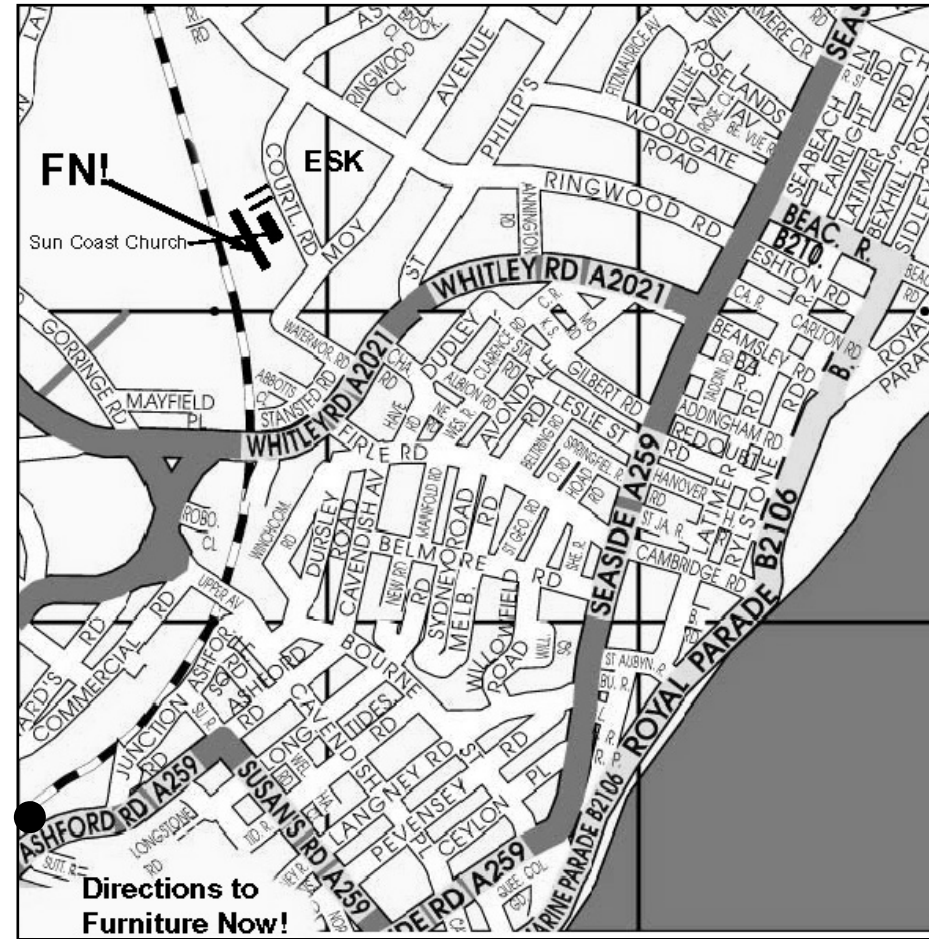

Estamos Aqui

Como Chegar a Furniture Now!:

Estamos instalados em Courtlands Road no Industrial Estate (Bairro Industrial), do lado oposto a 'ESK'. Amplo estacionamento gratuito próximo da fábrica. Táxis e autocarros disponíveis no centro da cidade.

Como Chegar a Furniture Now! indo de comboio

A estação mais próxima fica em Eastbourne, que se encontra devidamente assinalada. Seguindo o mapa acima facultado, fica a cerca de 10 minutos indo a pé até ao nosso estabelecimento.

Como Chegar a Furniture Now! indo de autocarro

O autocarro n.º 5 sai da Terminus Road, paragem M. Deverá descer na paragem sita em Ringwood Road.