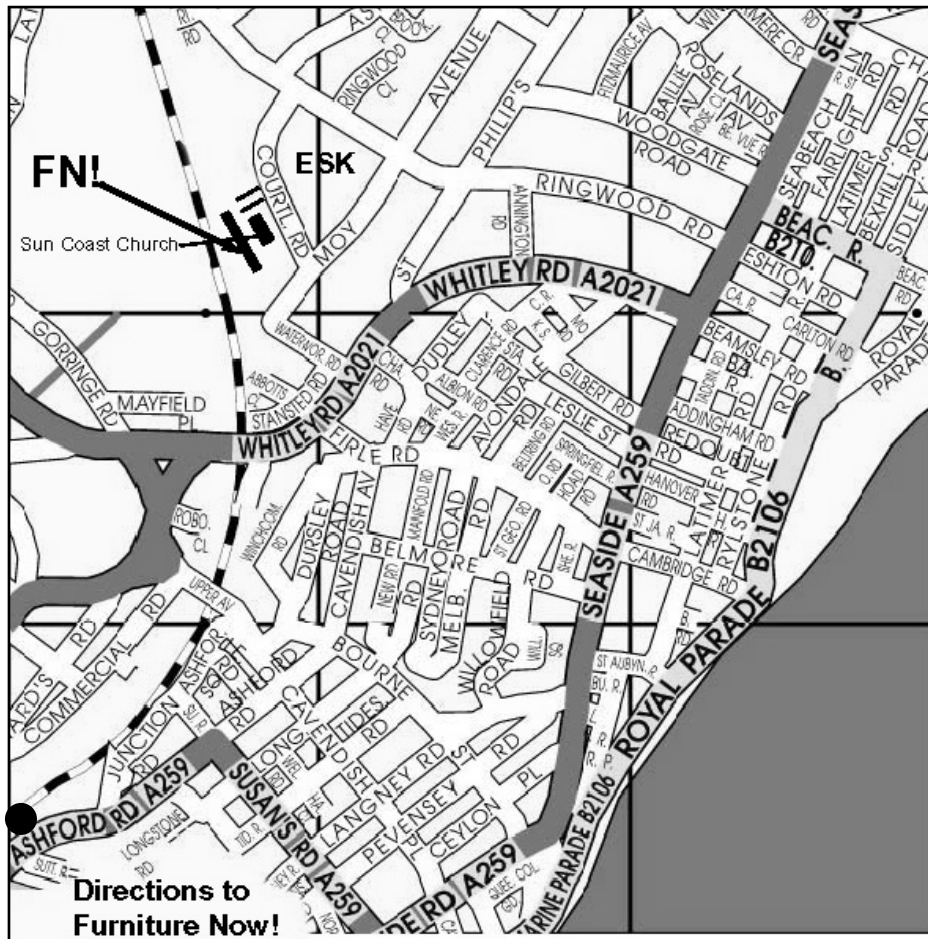

Estamos Aqui

Como Chegar a Furniture Now!:

Estamos instalados em Courtlands Road no Industrial Estate (Bairro Industrial), do lado oposto a 'ESK'. Amplo estacionamento gratuito próximo da fábrica. Táxis e autocarros disponíveis no centro da cidade.

Como Chegar a Furniture Now! indo de comboio

A estação mais próxima fica em Eastbourne, que se encontra devidamente assinalada. Seguindo o mapa acima facultado, fica a cerca de 10 minutos indo a pé até ao nosso estabelecimento.

Como Chegar a Furniture Now! indo de autocarro

O autocarro n.º 5 sai da Terminus Road, paragem M. Deverá descer na paragem sita em Ringwood Road.