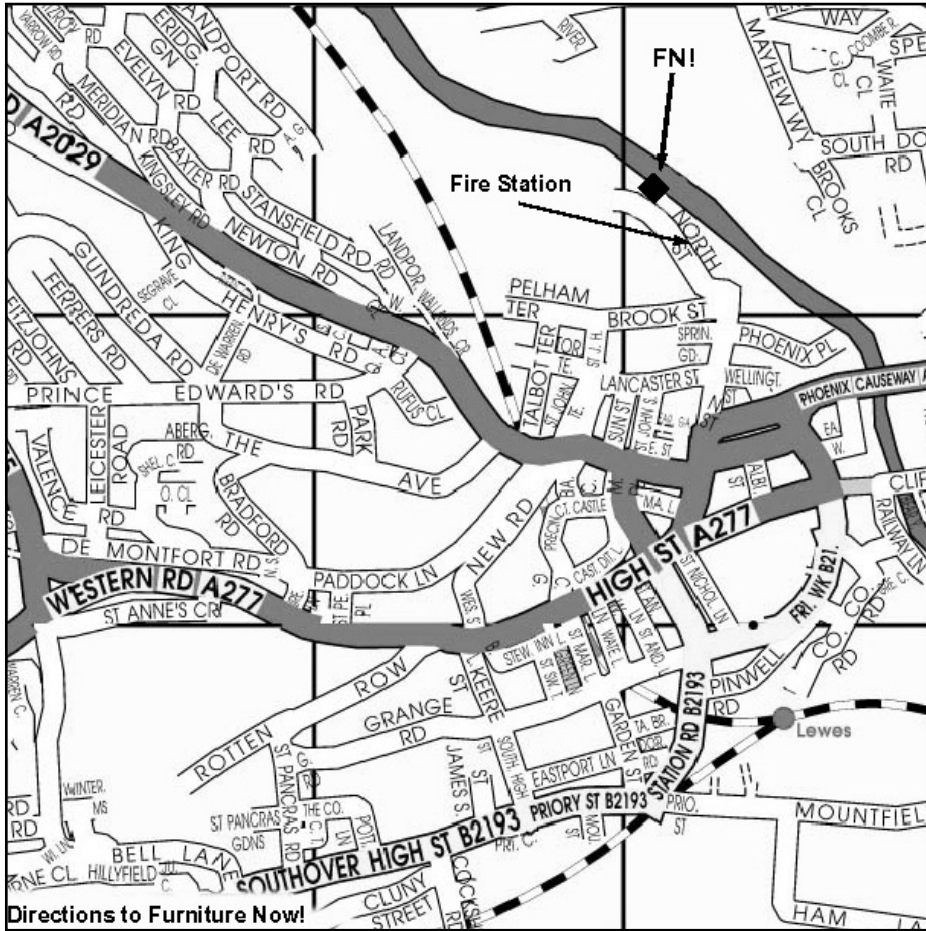

Estamos Aqui

Como Chegar a Furniture Now!:

Vindo de Brighton pela Western Road e a High Street, deverá virar à esquerda no monumento aos mortos da guerra e siga a North Street para baixo. O nosso estabelecimento FN! está localizado atrás do quartel de bombeiros.

Como Chegar a Furniture Now! indo de comboio

A estação mais próxima fica em Lewes. Daqui pode subir pela Station Street, devendo atravessar a rua quando chegar ao monumento aos mortos da guerra, como acima mencionado.

Como Chegar a Furniture Now! indo de autocarro:

Os autocarros nºs 28 ou 29 saem de Brighton, com paragens na High Street e no topo ou no fim de School Hill (assinalado A277)