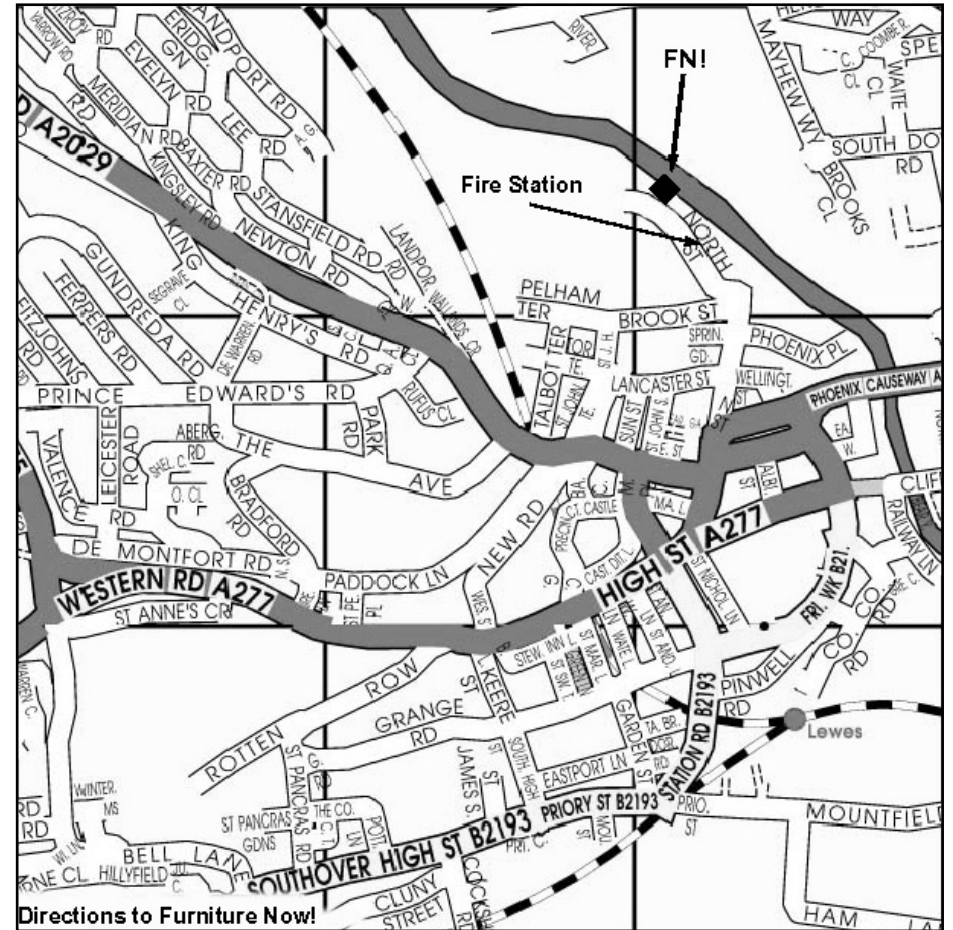

Estamos Aqui

Como Chegar a Furniture Now!:

Vindo de Brighton pela Western Road e a High Street, deverá virar à esquerda no monumento aos mortos da guerra e siga a North Street para baixo. O nosso estabelecimento FN! está localizado atrás do quartel de bombeiros.

Como Chegar a Furniture Now! indo de comboio

A estação mais próxima fica em Lewes. Daqui pode subir pela Station Street, devendo atravessar a rua quando chegar ao monumento aos mortos da guerra, como acima mencionado.

Como Chegar a Furniture Now! indo de autocarro:

Os autocarros nºs 28 ou 29 saem de Brighton, com paragens na High Street e no topo ou no fim de School Hill (assinalado A277)